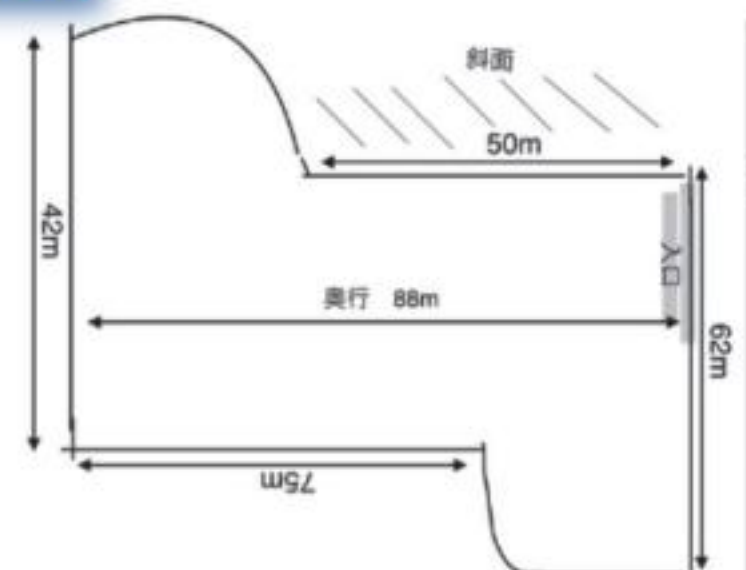

大型ホテル隣接

月**35万円**

賃料等の諸条件など、詳しくはお電話にてご相談ください!!

場所は成田空港から車で3分、成田インターチェンジそばで、大型ホテル4軒近接のロードサイド。斜面は舗装済み、駐車場利用(駐車線有り)はもちろん、大型施設やイベント会場としても利用可能です。

ヒルトンホテル・マイステイズホテル
アートホテル・ゲートウェイホテルそば

略図

International
Enterprise
Co.,Ltd.